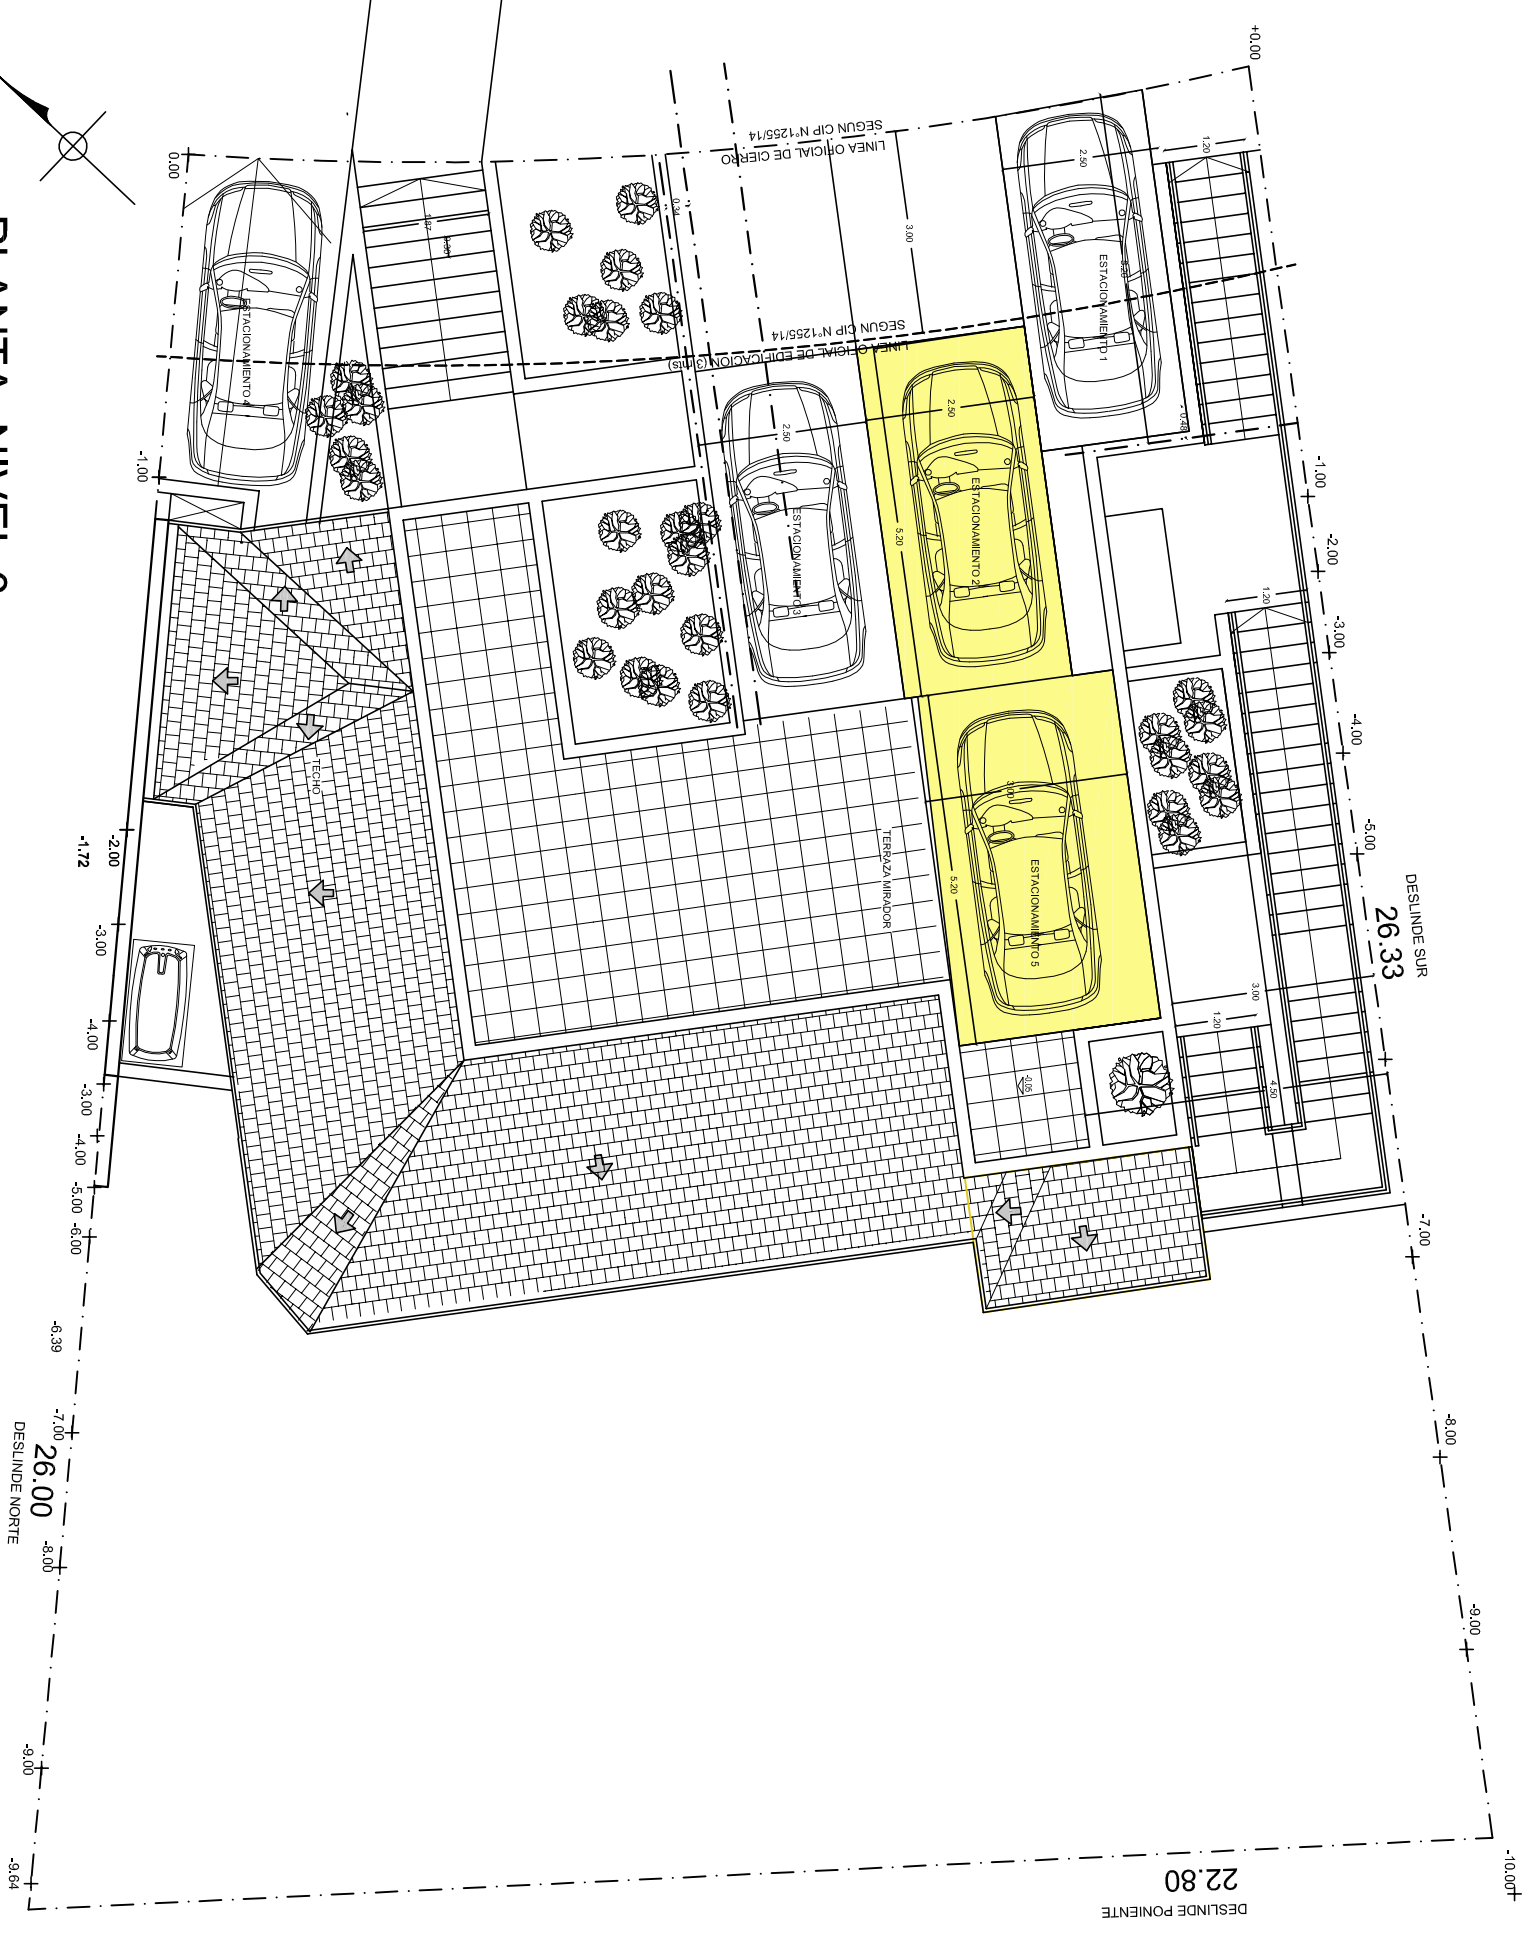

# PLANTA NIVEL 0

DESLINDE SUR  
26.33

DESLINDE PONIENTE  
22.80

DESLINDE NORTE  
26.00